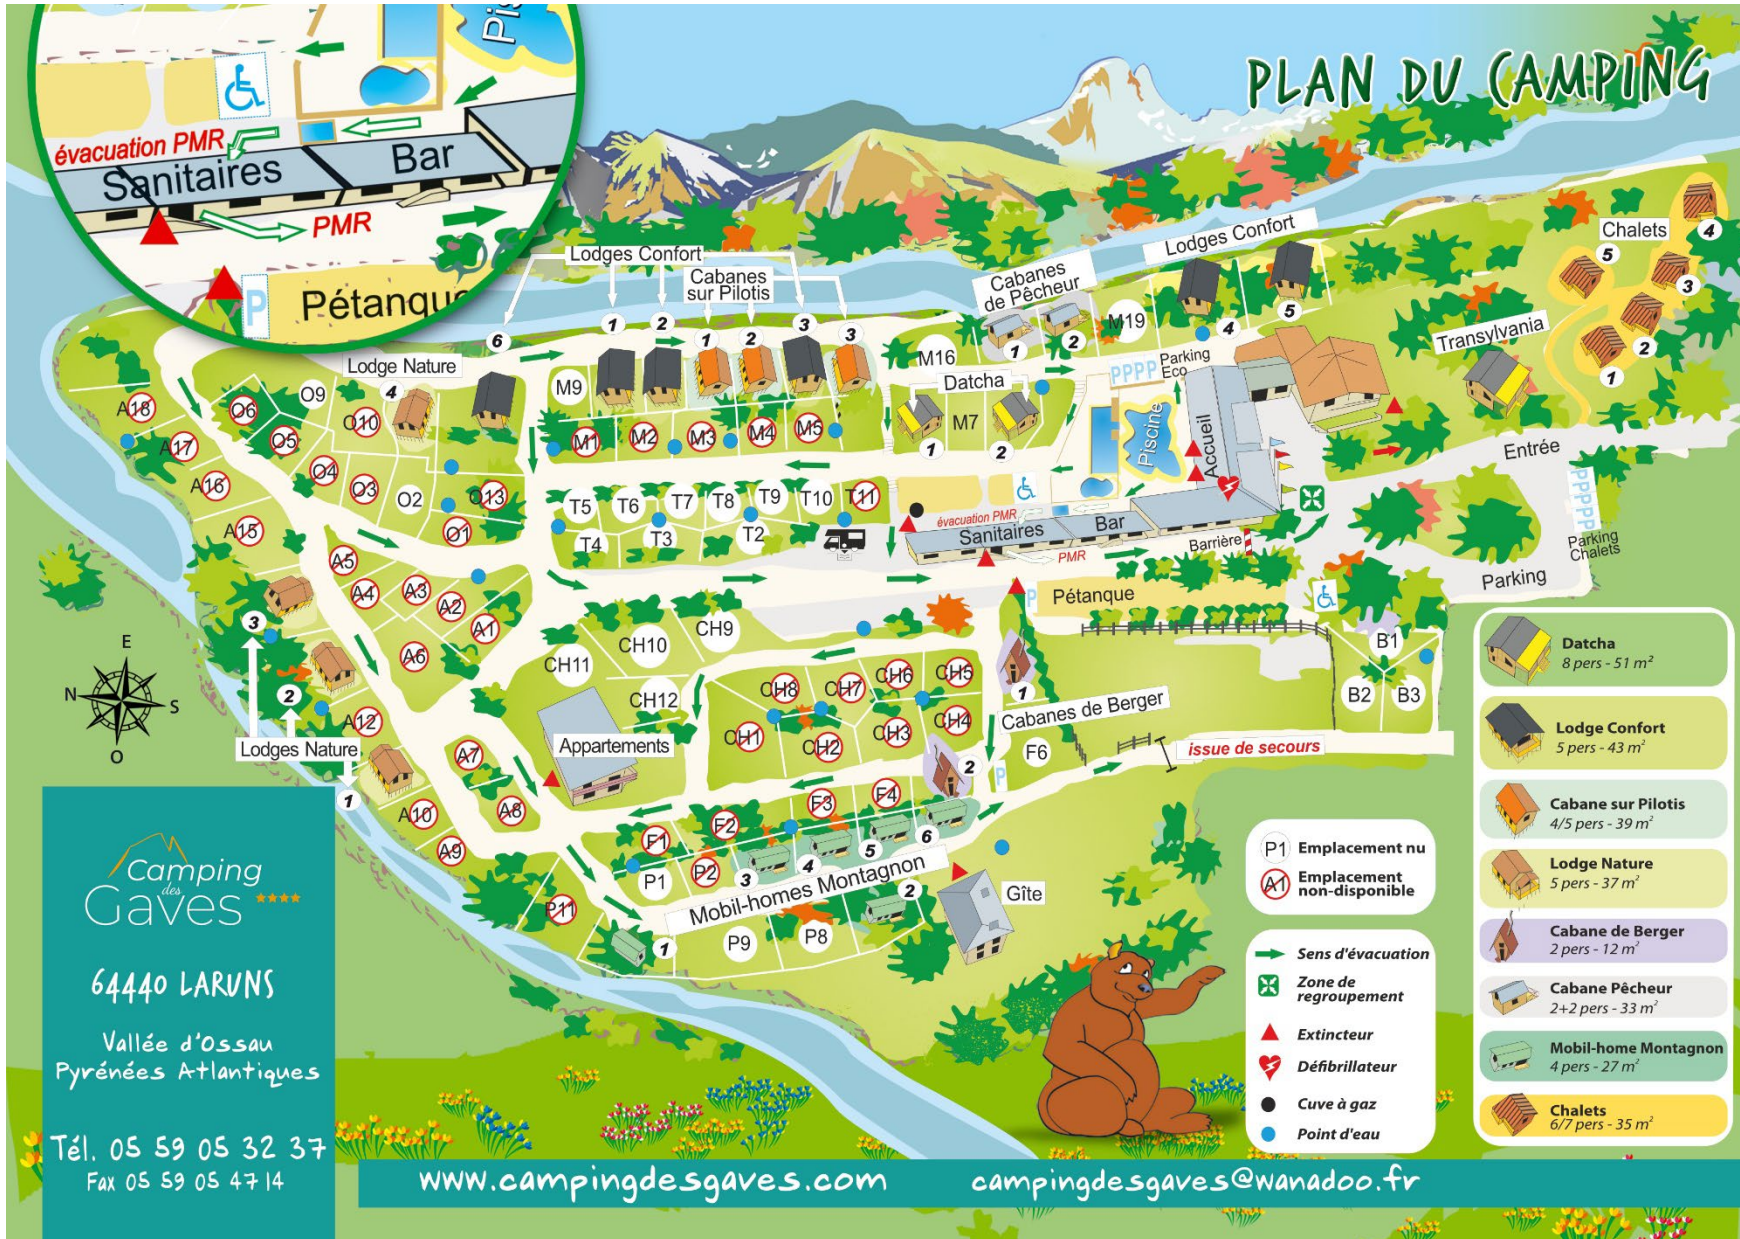

PLAN DU CAMPING

64440 LARUNS
 Vallée d'Ossau
 Pyrénées Atlantiques
 Tél. 05 59 05 32 37
 Fax 05 59 05 47 14

www.campingdesgaves.com

campingdesgaves@wanadoo.fr

-  **Dacha**
8 pers - 51 m²
-  **Lodge Confort**
5 pers - 43 m²
-  **Cabane sur Pilotis**
4/5 pers - 39 m²
-  **Lodge Nature**
5 pers - 37 m²
-  **Cabane de Berger**
2 pers - 12 m²
-  **Cabane Pêcheur**
2+2 pers - 33 m²
-  **Mobil-home Montagnon**
4 pers - 27 m²
-  **Chalets**
6/7 pers - 35 m²

- P1** Emplacement nu
-  Emplacement non-disponible
-  Sens d'évacuation
-  Zone de regroupement
-  Extincteur
-  Défibrillateur
-  Cuve à gaz
-  Point d'eau